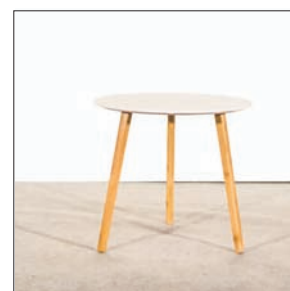

Masuta cafea Winter EUR 12.00
Cod 025.010.020.192
(50 cm diametru; h: 45 cm)