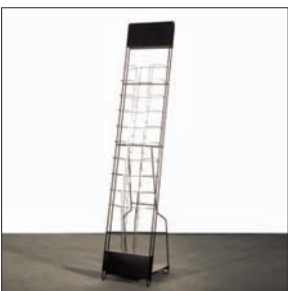

Stand metalic pentru prezentare EUR 65.00
Cod 025.010.120.167