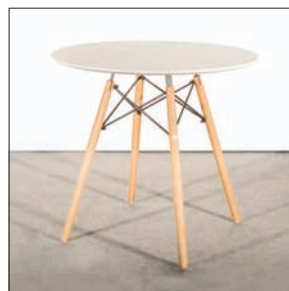

Masa Total Mob (inalta, snack-bar) EUR 21.00
Cod 025.010.030.044
(80 cm diametru; h: 110 cm)

Masa Total Mob (rotunda, joasa) EUR 21.00
Cod 025.010.030.045
(80 cm diametru; h: 73 cm)

Masa patrata Eames EUR 36.00
Cod 025.010.020.160
(80x80x74 cm)

Masa rotunda Eames EUR 36.00
Cod 025.010.020.170
(90 cm diametru; h: 75 cm)

Masa Marta EUR 24.00
Cod 025.010.020.190
(80 cm diametru; h: 73 cm)

Masuta cafea Winter EUR 12.00
Cod 025.010.020.192
(50 cm diametru; h: 45 cm)